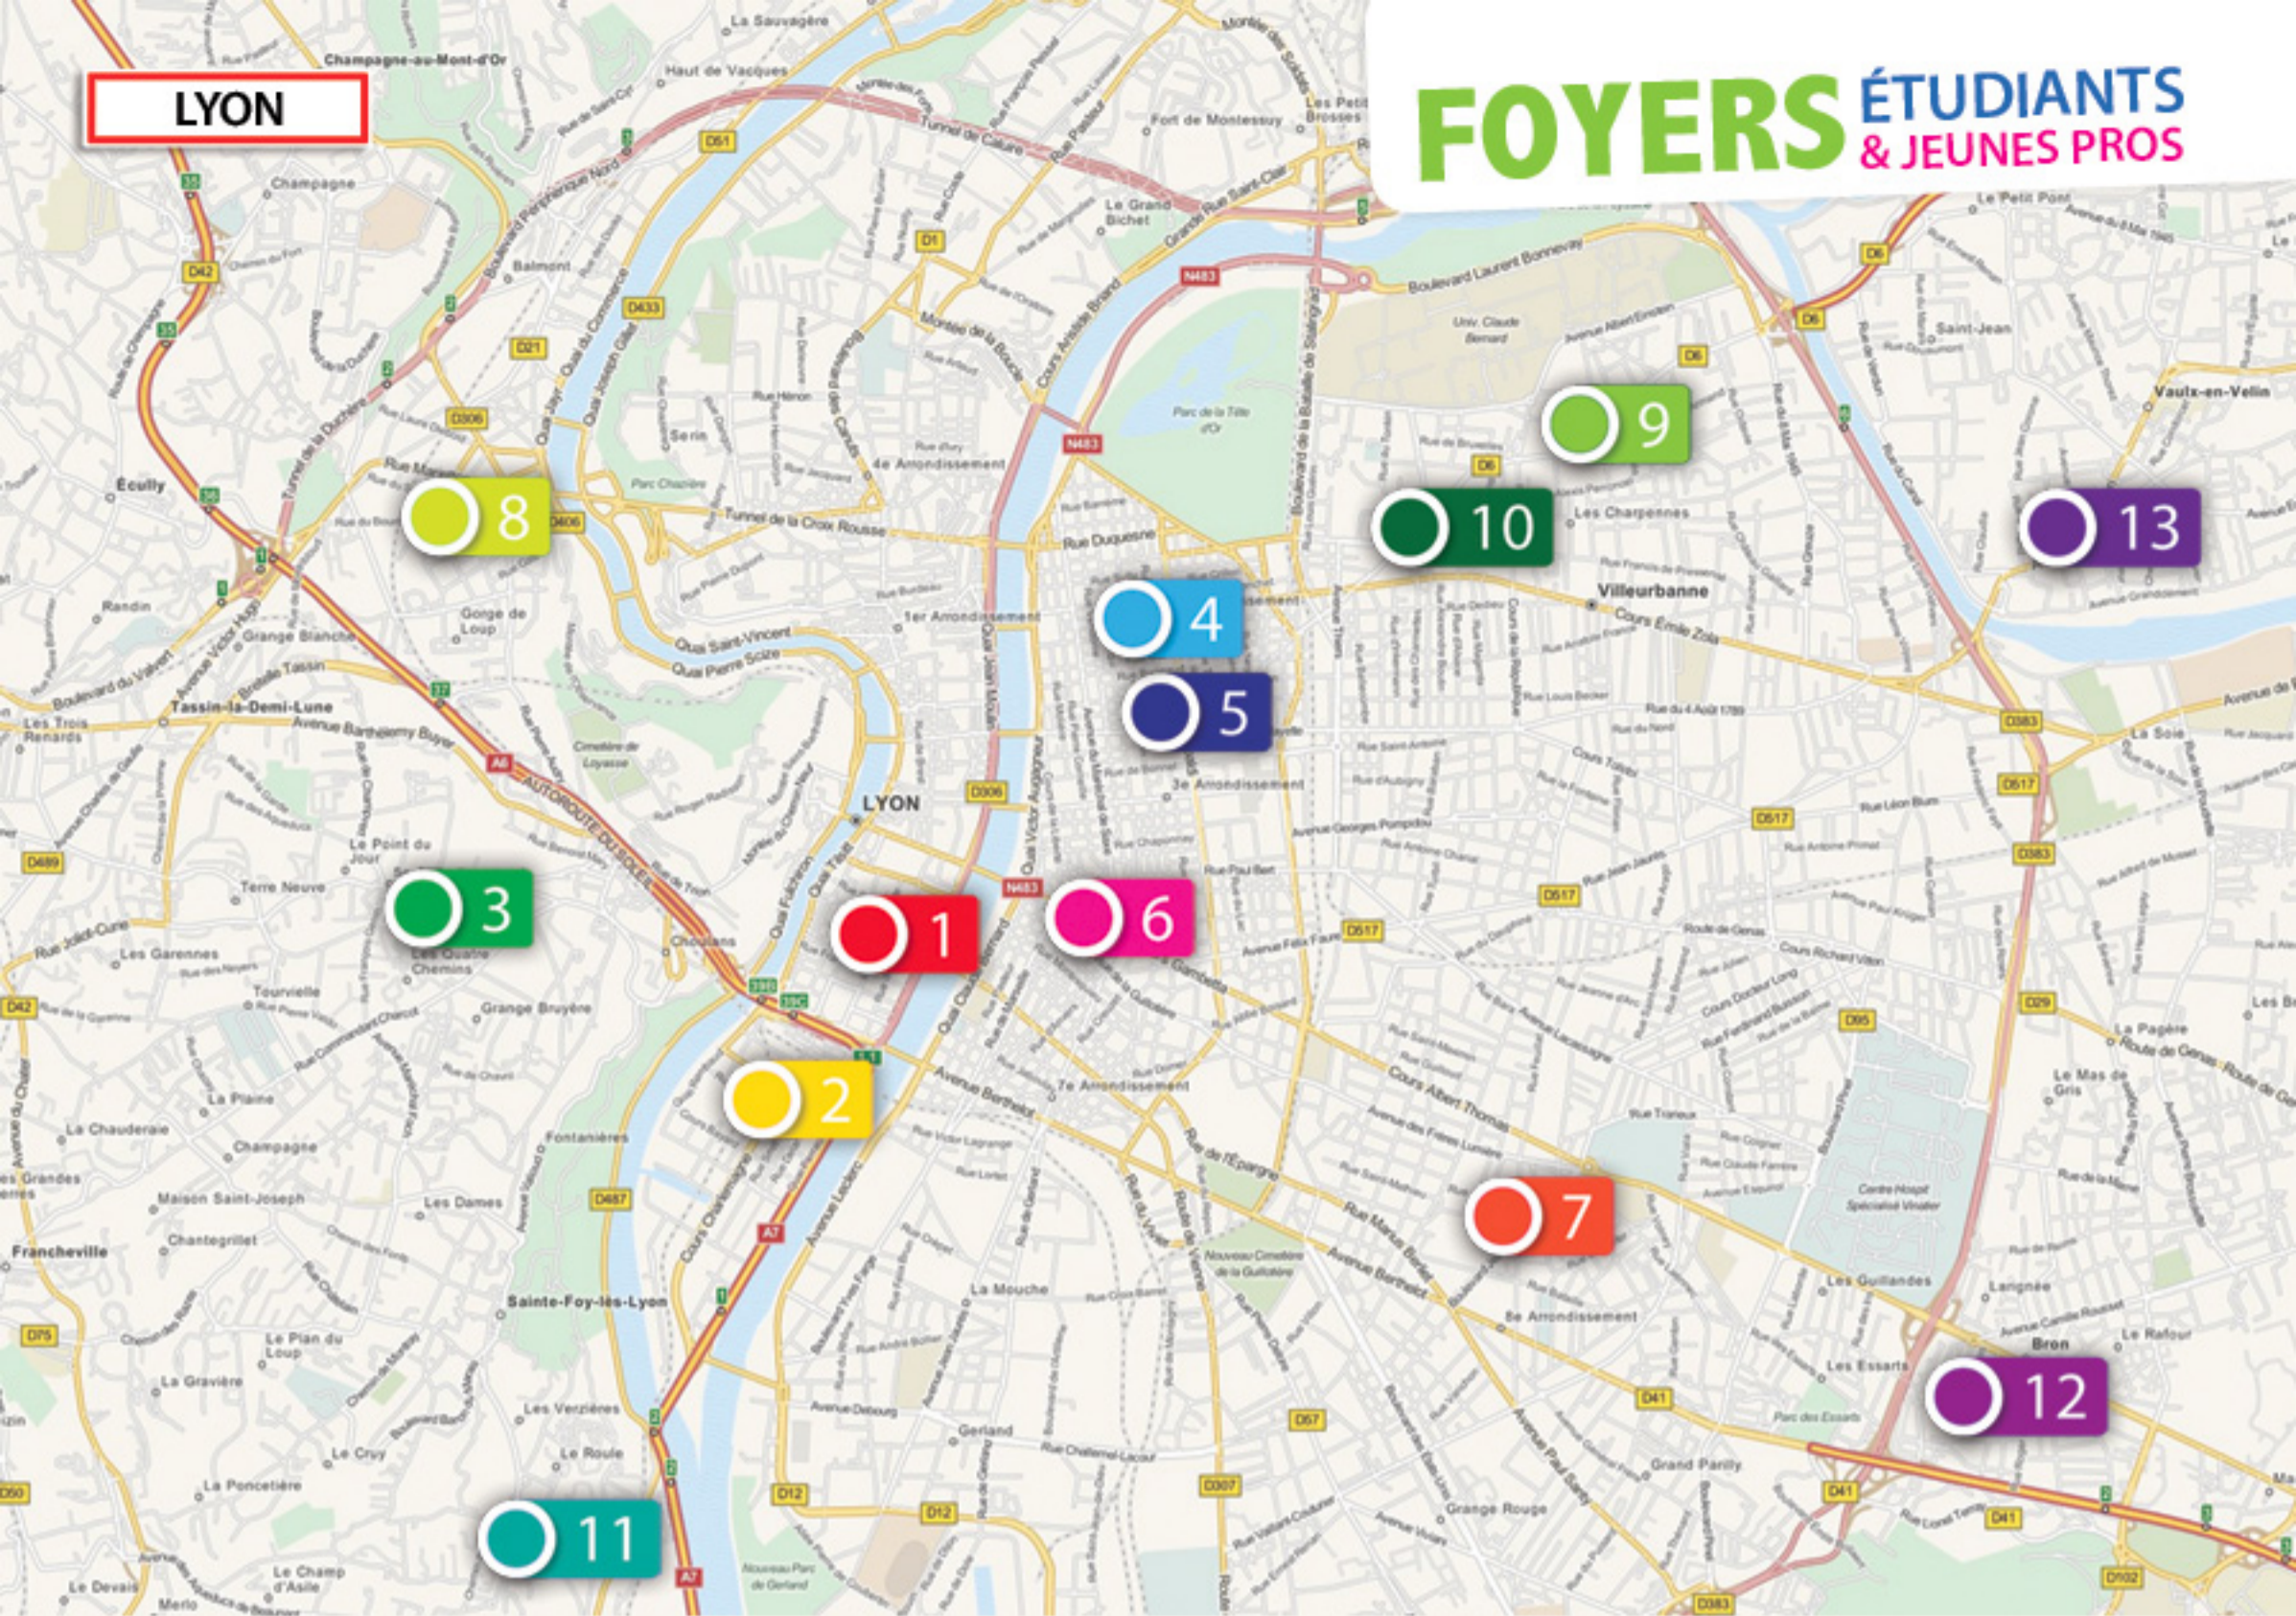

FOYERS ÉTUDIANTS & JEUNES PROS

La pastorale des jeunes du diocèse de Lyon propose des foyers pour les étudiants et jeunes professionnels (18-30 ans). Ces foyers associent les études ou l'entrée dans la vie professionnelle avec un projet de vie chrétienne.

VIE COMMUNAUTAIRE ET FRATERNELLE

- Communauté de vie et d'attention mutuelle avec les autres résidents.
- Soirée communautaire hebdomadaire.
- Partage des tâches quotidiennes.

VIE DE PRIÈRE ET D'INTÉRIORITÉ

- Prière personnelle et communautaire.
- Accompagnement spirituel pour ceux qui le souhaitent.
- Temps de réflexion et d'échange pour entrer dans la vie chrétienne.

UN SERVICE D'ÉGLISE

- Déployer les talents, les charismes de chacun au service de l'Évangile.
- Lien avec la communauté chrétienne (aumônerie, paroisse, mouvement ...).
- Apprentissage du travail en équipe au service d'un projet.

1 - LYON 2ème

Paroisse Presqu'île Sud

Contact : Joséphine et Jean-Marie BRUN
Tél. 04 72 77 61 74 ou 04 72 77 97 74
Tél. 06 70 81 77 96
Mail : foyers.sainte.croix@gmail.com

3 - LYON 5ème

Paroisse du Point du Jour Foyers Don Bosco

Contact : Sœur Marie Agnès CHETCUTI
06 22 67 78 20 / ma_chetcuti@yahoo.fr
Contact : Père Luc HERPOEL
06 77 41 93 56 / lucherpoel@gmail.com

5 - LYON 6ème

Foyer vocationnel

Contact : Père Jean-Sébastien TULOUP
Tél. 06 80 32 64 26
Mail : sup.splsi@gmail.com

2 - LYON 2ème

Paroisse Sainte Blandine

Contact : Frédérique et Thierry VEYRON
LA CROIX
Tél. 06 84 75 08 09
Mail : veyronlacroix@lyon.catholique.fr

4 - LYON 6ème

Paroisse Saint Pothin Foyer pour les garçons

Contact : Père Guillaume WEHRLE
Tél. 06 60 75 37 34
Mail : guillaume.wehrle@gmail.com

6 - LYON 7ème

Paroisses de la Guillotière CCU

Contact : Père Olivier PETIT
Tél. 04 72 17 01 94 / 06 81 18 62 90
Mail : olivierpetit69@orange.fr